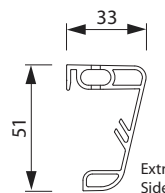

Screen Dimensions

Details

Plastic Corner
3D view

Extrusion
3D view

Extrusion
Side view

Construction

How to tense the
screen surface

How to mount
the screen

Bracket Dimensions

Packaging Dimensions

Screen width (viewing area)	Box length	Box width	Box height
1600		185	115
1700		185	115
1800		185	115
1900		185	115
2000		185	115
2100		185	115
2200		185	115
2300		185	115

Article Numbers for Frame Vision Light

Video Format, 4 : 3

ART. NO	SCREEN SIZE WIDTH x HEIGHT	VIEW. AREA WIDTH x HEIGHT
VL160-V	1700 x 1300	1600 x 1200
VL170-V	1800 x 1375	1700 x 1275
VL180-V	1900 x 1450	1800 x 1350
VL190-V	2000 x 1525	1900 x 1425
VL200-V	2100 x 1600	2000 x 1500
VL210-V	2200 x 1675	2100 x 1575
VL220-V	2300 x 1750	2200 x 1650
VL230-V	2400 x 1825	2300 x 1725

Wide Format, 16 : 9

ART. NO	SCREEN SIZE WIDTH x HEIGHT	VIEW. AREA WIDTH x HEIGHT
VL160-W	1700 x 1000	1600 x 900
VL170-W	1800 x 1055	1700 x 955
VL180-W	1900 x 1110	1800 x 1010
VL190-W	2000 x 1170	1900 x 1070
VL200-W	2100 x 1225	2000 x 1125
VL210-W	2200 x 1280	2100 x 1180
VL220-W	2300 x 1335	2200 x 1235
VL230-W	2400 x 1395	2300 x 1295