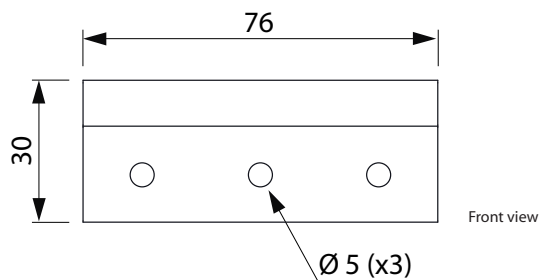

Screen Dimensions

Details

Plastic Corner
3D view

Extrusion
3D view

Extrusion
Side view

Construction

How to tense the
screen surface

How to mount
the screen

Bracket Dimensions

Packaging Dimensions

Screen width (viewing area)	Box length	Box width	Box height
1600		185	115
1700		185	115
1800		185	115
1900		185	115
2000		185	115
2100		185	115
2200		185	115
2300		185	115

Article Numbers for Frame Vision Light

Video Format, 4 : 3

ART. NO	SCREEN SIZE WIDTH x HEIGHT	VIEW. AREA WIDTH x HEIGHT
VL160-V	1700 x 1300	1600 x 1200
VL170-V	1800 x 1375	1700 x 1275
VL180-V	1900 x 1450	1800 x 1350
VL190-V	2000 x 1525	1900 x 1425
VL200-V	2100 x 1600	2000 x 1500
VL210-V	2200 x 1675	2100 x 1575
VL220-V	2300 x 1750	2200 x 1650
VL230-V	2400 x 1825	2300 x 1725

Wide Format, 16 : 9

ART. NO	SCREEN SIZE WIDTH x HEIGHT	VIEW. AREA WIDTH x HEIGHT
VL160-W	1700 x 1000	1600 x 900
VL170-W	1800 x 1055	1700 x 955
VL180-W	1900 x 1110	1800 x 1010
VL190-W	2000 x 1170	1900 x 1070
VL200-W	2100 x 1225	2000 x 1125
VL210-W	2200 x 1280	2100 x 1180
VL220-W	2300 x 1335	2200 x 1235
VL230-W	2400 x 1395	2300 x 1295